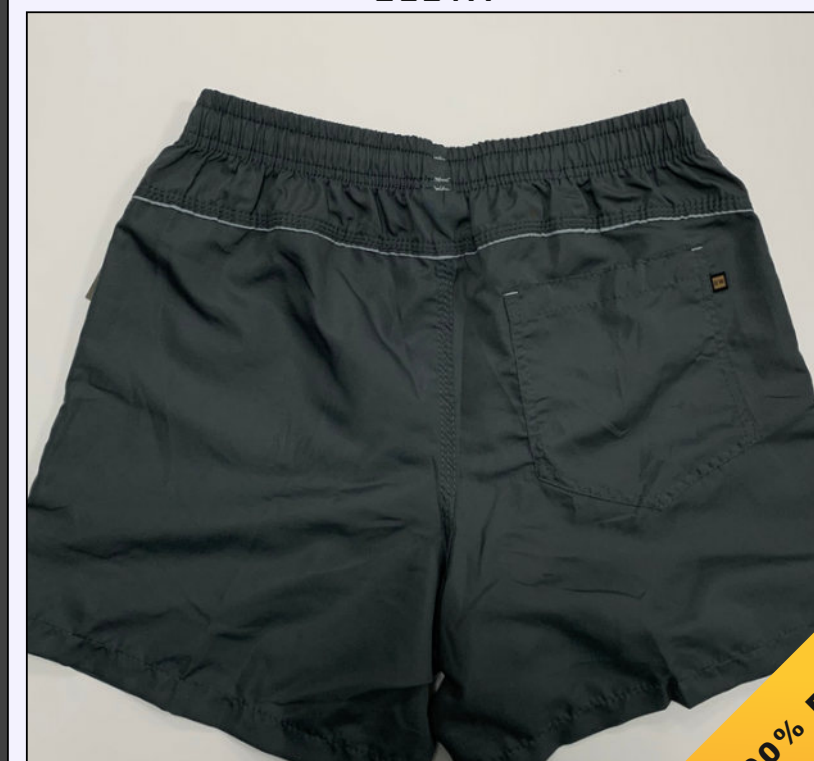

4R11022

SHORT CURTO
100% POLIÉSTER

FRENTE

COSTA

SORTIMENTO

TACTEL 100% POLIÉSTER
GRADE P A GG

RAFROW